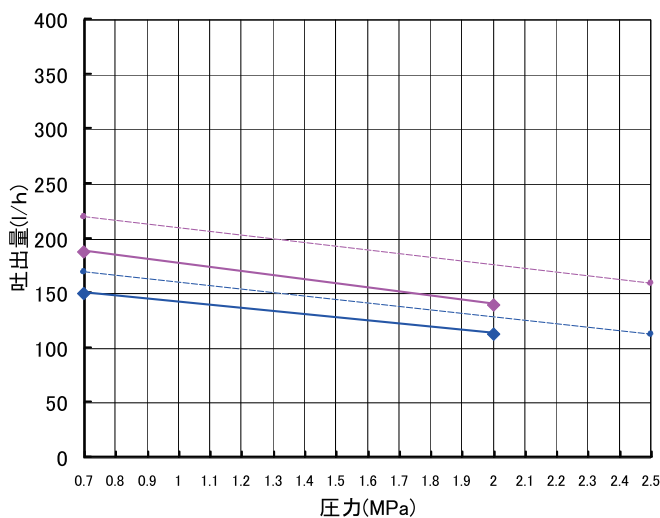

トロコイドポンプ [燃焼ポンプGFKY] 性能表

灯油・A重油用の
中流量・高圧対応タイプ

灯油、A重油 50Hz-2P

●GFKY-V4, V5 消費電力

●GFKY-V4, V5 吐出量

灯油、A重油 60Hz-2P

●GFKY-V4, V5 消費電力

●GFKY-V4, V5 吐出量