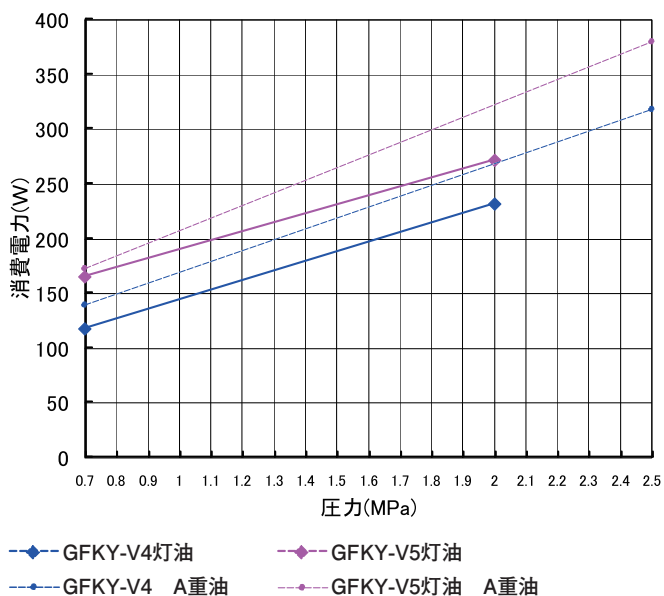

トロコイドポンプ [燃焼ポンプGFKY] 性能表

灯油・A重油用の
中流量・高圧対応タイプ

灯油、A重油 50Hz-2P

●GFKY-V4, V5 消費電力

●GFKY-V4, V5 吐出量

灯油、A重油 60Hz-2P

●GFKY-V4, V5 消費電力

●GFKY-V4, V5 吐出量