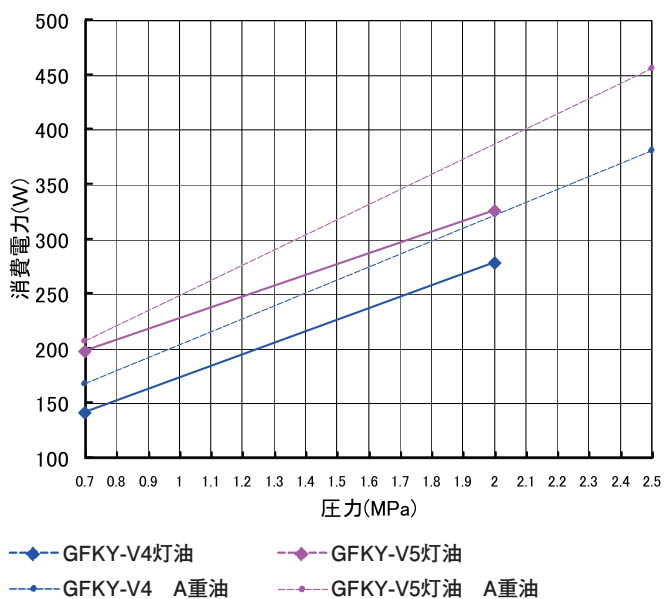

トロコイドポンプ [燃焼ポンプGFKY] 性能表

灯油・A重油用の
中流量・高圧対応タイプ

灯油、A重油 50Hz-2P

●GFKY-V4, V5 消費電力

●GFKY-V4, V5 吐出量

灯油、A重油 60Hz-2P

●GFKY-V4, V5 消費電力

●GFKY-V4, V5 吐出量