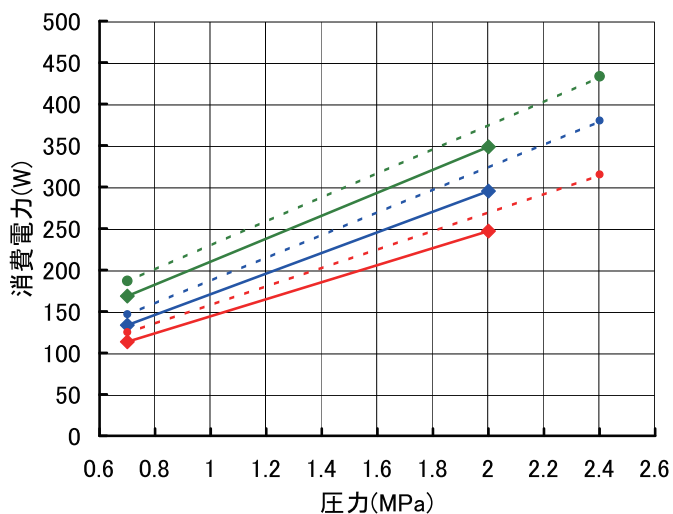

灯油、A重油 60Hz-4P

●GFLY-V6, V7, V8 消費電力