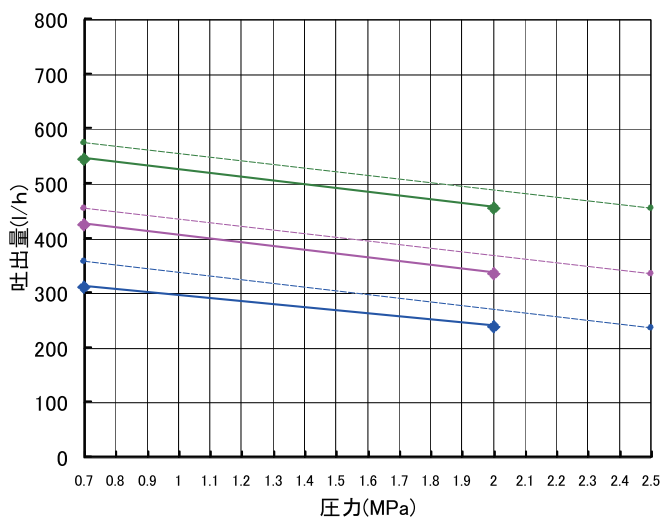

●GFLY-V6, V7, V8 吐出量

◆ GFLY-V6灯油   ◆ GFLY-V7灯油   ◆ GFLY-V8灯油
◆ GFLY-V6 A重油   ◆ GFLY-V7 A重油   ◆ GFLY-V8 A重油