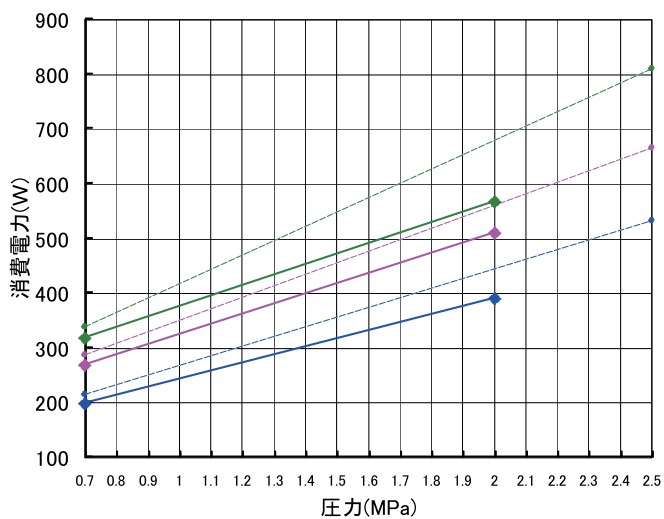

トロコイドポンプ [燃焼ポンプGFLY] 性能表①

灯油・A重油用の
中流量・高圧対応タイプ

灯油、A重油 50Hz-2P

●GFLY-V6, V7, V8 消費電力

●GFLY-V6, V7, V8 吐出量

◆ GFLY-V6灯油 ◆ GFLY-V7灯油 ◆ GFLY-V8灯油
◆ GFLY-V6 A重油 ◆ GFLY-V7 A重油 ◆ GFLY-V8 A重油

灯油、A重油 60Hz-2P

●GFLY-V6, V7, V8 消費電力