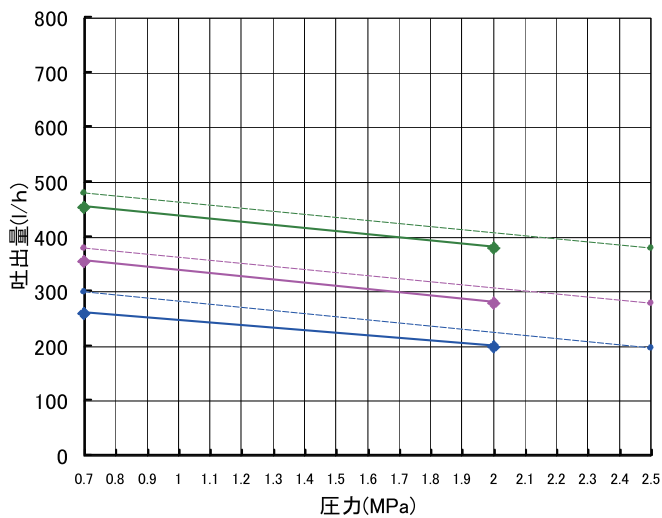

トロコイドポンプ [燃焼ポンプGFLY] 性能表①

灯油・A重油用の
中流量・高圧対応タイプ

灯油、A重油 50Hz-2P

●GFLY-V6, V7, V8 消費電力

●GFLY-V6, V7, V8 吐出量

◆ GFLY-V6灯油 ◆ GFLY-V7灯油 ◆ GFLY-V8灯油
◆ GFLY-V6 A重油 ◆ GFLY-V7 A重油 ◆ GFLY-V8 A重油

灯油、A重油 60Hz-2P

●GFLY-V6, V7, V8 消費電力