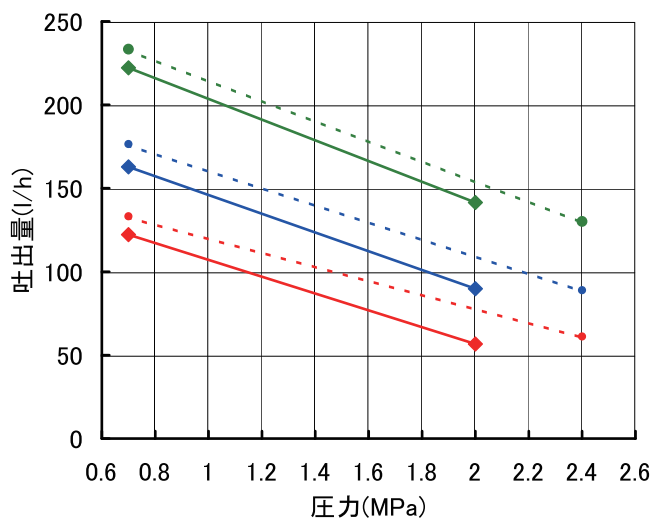

●GFLY-V6, V7, V8 吐出量

◆ GFLY-V6灯油 ◆ GFLY-V7灯油 ◆ GFLY-V8灯油
◆ GFLY-V6 A重油 ◆ GFLY-V7 A重油 ◆ GFLY-V8 A重油

トロコイドポンプ [燃焼ポンプGFLY] 性能表②

灯油・A重油用の
中流量・高圧対応タイプ

灯油、A重油 50Hz-4P

●GFLY-V6, V7, V8 吐出量

◆ GFLY-V6灯油 ◆ GFLY-V7灯油 ◆ GFLY-V8灯油
- - GFLY-V6 A重油 - - GFLY-V7 A重油 - - GFLY-V8 A重油