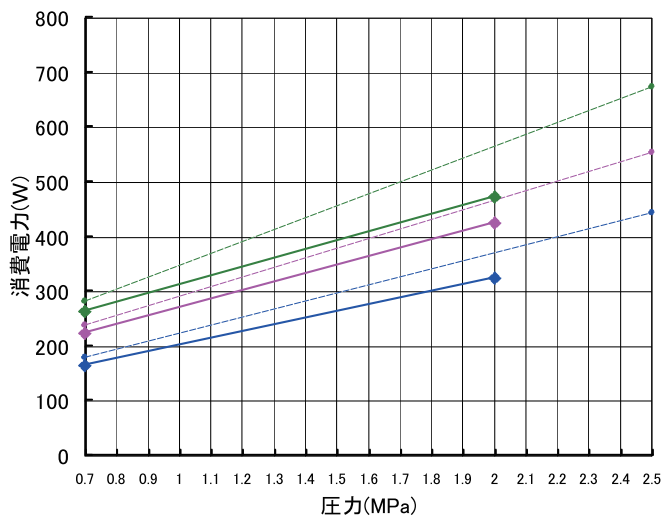

トロコイドポンプ [燃焼ポンプGFLY] 性能表①

灯油・A重油用の
中流量・高圧対応タイプ

灯油、A重油 50Hz-2P

●GFLY-V6, V7, V8 消費電力

●GFLY-V6, V7, V8 吐出量

◆ GFLY-V6灯油 ◆ GFLY-V7灯油 ◆ GFLY-V8灯油
◆ GFLY-V6 A重油 ◆ GFLY-V7 A重油 ◆ GFLY-V8 A重油

灯油、A重油 60Hz-2P

●GFLY-V6, V7, V8 消費電力